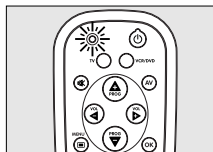

Bruksanvisning

Ställa in fjärrkontrollen automatiskt

Om du inte hittar rätt kod för det märke du använder, kan fjärrkontrollen automatiskt söka reda på koden.

Exempel, TV:

1. 1 Se till att TV:n är påslagen och välj en kanal med hjälp av originalfjärrkontrollen eller knapparna på TV:n (till exempel kanal 1). RU252 sänder signalen "stäng av TV:n" för samtliga modeller av TV-apparater som finns lagrade i dess minne.

- Om det gäller en DVD-spelare eller videobandspelare sätter du i en skiva eller ett band och startar avspelingen.

1. 2 Håll sedan knapparna 1 och 3 på RU252 intryckta samtidigt i tre sekunder tills den gröna lampan lyser med fast sken.

1. 3 Tryck kort på väntelägesknappen på RU252.

- RU252 börjar nu sända alla kända signaler för "TV av", en efter en. Varje gång en kod sänds, blinkar den gröna lampan.

1. 4 När TV:n stängs av (vänteläge), trycker du på väntelägesknappen på RU252 två gånger under 1 sekund för att bekräfta.

- Nu har RU252 hittat en kod som fungerar på din TV.

1. 5 Kontrollera att du kan använda alla funktionerna på TV:n med RU252.

- **Om så inte är fallet kan du göra om den automatiska inställningen. RU252 söker då efter en kod som kanske fungerar bättre.**

- När RU252 har gått igenom alla kända koder, stoppas sökningen automatiskt och den gröna lampan slutar att blinka.
- Det tar högst 8 minuter att programmera en TV automatiskt. För video/DVD är motsvarande tid 4 minuter.